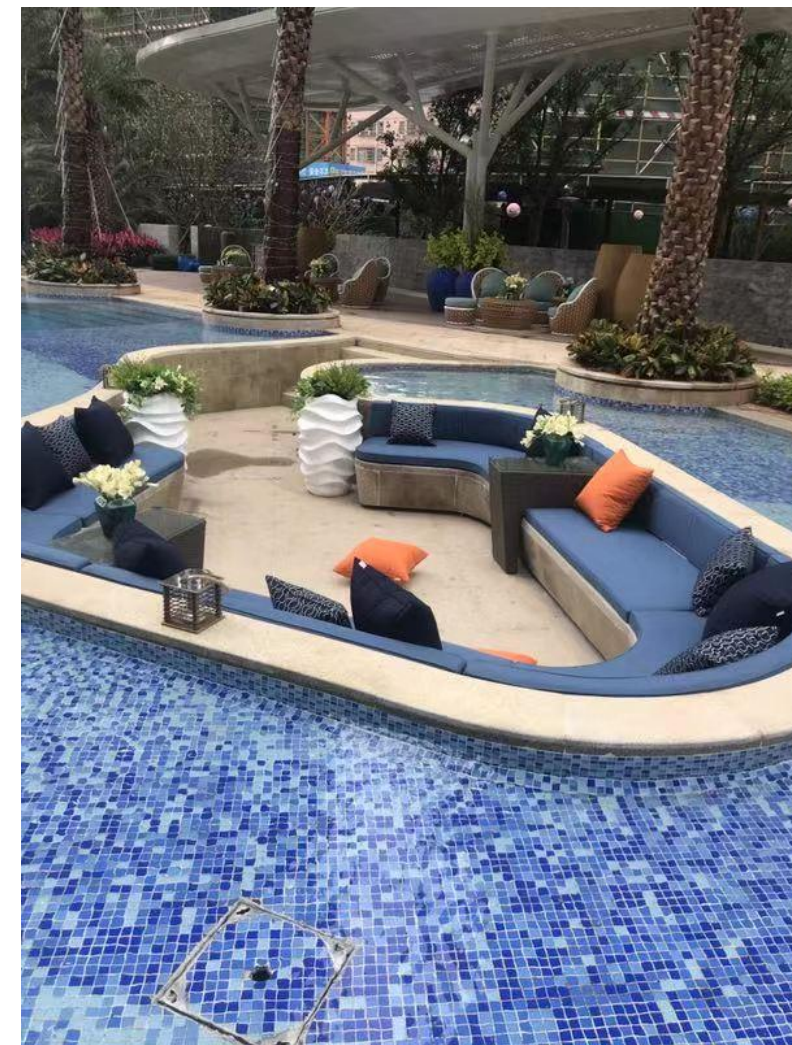

45740-0002

45739-0003

可定制泳池下沉式异形沙发坐垫

· 休闲配搭 ·

家居卧室、阳光棚、庭园、阳台、酒店泳池、展厅影院等

SUITABLE PLACE

宝斯玛户外座垫抱枕

产品四大优势