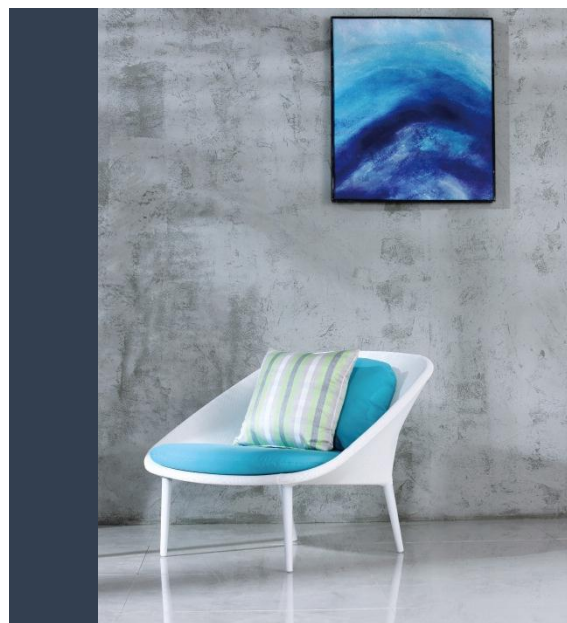

沙发系列

Sofa Series

时尚极简北欧风

Fashion Style, Simple, Nordic design

简约的设计

简约并不代表简单，经典的设计加上灵动的颜色搭配，造就经典。

爱琴海的蓝

北欧风格的简约设计让人感到舒适，配上干净的爱琴海蓝，让你心旷神怡。