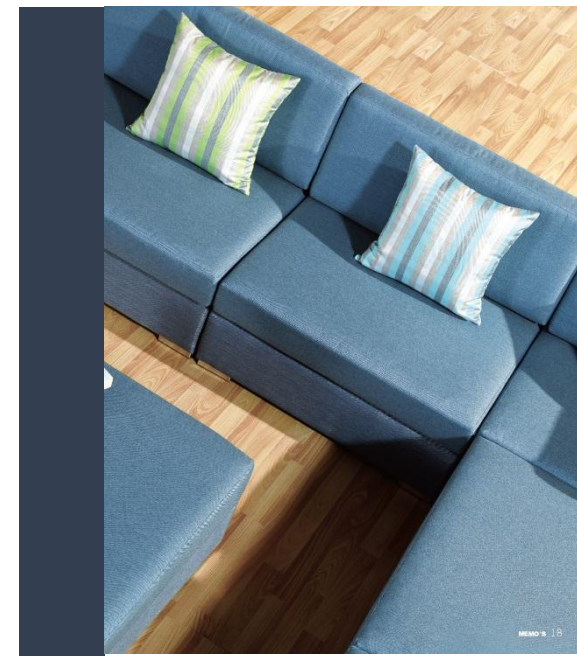

沙发系列

Sofa Series

时尚极简北欧风

Fashion Style, Simple, Nordic design

简约的设计

简约并不代表简单，经典的设计加上灵动的颜色搭配，造就经典。

爱琴海的蓝

北欧风格的简约设计让人感到舒适，配上干净的爱琴海蓝，让你心旷神怡。